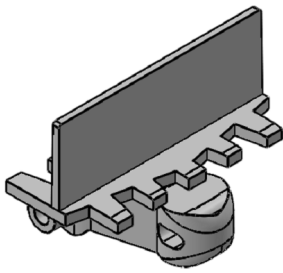

F85

Pitch
33.5mm

Cleated chain 檔板鏈條

Chain	Link	DIM.
F5995240	F5110401	h=15
F5995241	F5110403	h=20
F5995229	F5105216	h=30