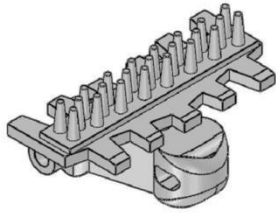

## Plain chain 平面鏈條

Chain	Link
F5110388	F5110387

# F85

Pitch  
33.5mm

F45  
FT  
FS  
FL  
F65  
FM  
**F85**

Cleated chain 檔板鏈條

Chain	Link
-------	------

F5110386	F5110385
----------	----------

V-block

FH  
FK  
FB  
Spiral  
FW  
IDX

Universal chain 多功能鏈條

Chain	Link
-------	------

FBTF 5A85U	F5110375
------------	----------

Cleated chain 檔板鏈條

Chain	Link	DIM.
-------	------	------

FBTF 5A85X_A	n.a.	
FBTF 5A85X15A	F5110372	h=15
FBTF 5A85X30A	F5110374	h=30

# F85

Pitch  
33.5mm

Flexible cleat chain 彈性鏈條

Chain	Link
FBTE 5A85B	F5110461

**F45**

**FT**

**FS**

**FL**