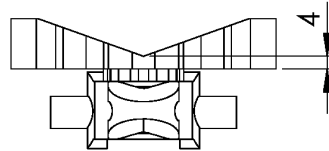

## Plain chain 平面鏈條

Chain	Link
F5110388	F5110387

# F85

Pitch  
33.5mm

F45  
FT  
FS  
FL  
F65  
FM  
**F85**

Cleated chain 檔板鏈條

Chain	Link
-------	------

F5110386	F5110385
----------	----------

V-block

FH  
FK  
FB  
Spiral  
FW  
IDX

Universal chain 多功能鏈條

Chain	Link
-------	------

FBTF 5A85U	F5110375
------------	----------

Cleated chain 檔板鏈條

Chain	Link	DIM.
-------	------	------

FBTF 5A85X_A	n.a.	
FBTF 5A85X15A	F5110372	h=15
FBTF 5A85X30A	F5110374	h=30