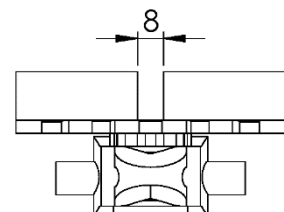

# F85

Pitch  
33.5mm

F45  
FT  
FS  
FL  
F65  
FM  
**F85**

Cleated chain 檔板鏈條

Chain	Link
-------	------

F5110386	F5110385
----------	----------

V-block

FH  
FK  
FB  
Spiral  
FW  
IDX

Universal chain 多功能鏈條

Chain	Link
-------	------

FBTF 5A85U	F5110375
------------	----------

Cleated chain 檔板鏈條

Chain	Link	DIM.
-------	------	------

FBTF 5A85X_A	n.a.	
FBTF 5A85X15A	F5110372	h=15
FBTF 5A85X30A	F5110374	h=30

# F85

Pitch  
33.5mm

Flexible cleat chain 彈性鏈條

Chain	Link
FBTE 5A85B	F5110461

**F45**

**FT**

**FS**

**FL**