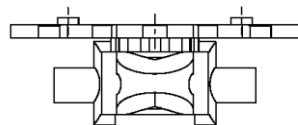

## Plain chain 平面鏈條

Chain	Link
F5110388	F5110387

# F85

Pitch  
33.5mm

F45  
FT  
FS  
FL  
F65  
FM  
**F85**

Cleated chain 檔板鏈條

Chain	Link
-------	------

F5110386	F5110385
----------	----------

V-block

FH  
FK  
FB  
Spiral  
FW  
IDX

Universal chain 多功能鏈條

Chain	Link
-------	------

FBTF 5A85U	F5110375
------------	----------

Cleated chain 檔板鏈條

Chain	Link	DIM.
-------	------	------

FBTF 5A85X_A	n.a.	
FBTF 5A85X15A	F5110372	h=15
FBTF 5A85X30A	F5110374	h=30