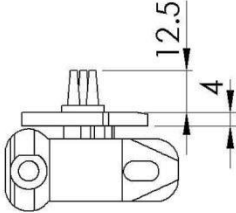

# F85

Pitch  
33.5mm

F45  
FT  
FS  
FL  
F65  
FM  
**F85**

Cleated chain 檔板鏈條

Chain	Link
-------	------

F5110386	F5110385
----------	----------

V-block

FH  
FK  
FB  
Spiral  
FW  
IDX

Universal chain 多功能鏈條

Chain	Link
-------	------

FBTF 5A85U	F5110375
------------	----------

Cleated chain 檔板鏈條

Chain	Link	DIM.
-------	------	------

FBTF 5A85X_A	n.a.	
FBTF 5A85X15A	F5110372	h=15
FBTF 5A85X30A	F5110374	h=30

# F85

Pitch  
33.5mm

Flexible cleat chain 彈性鏈條

Chain	Link
FBTE 5A85B	F5110461

**F45**

**FT**

**FS**

**FL**