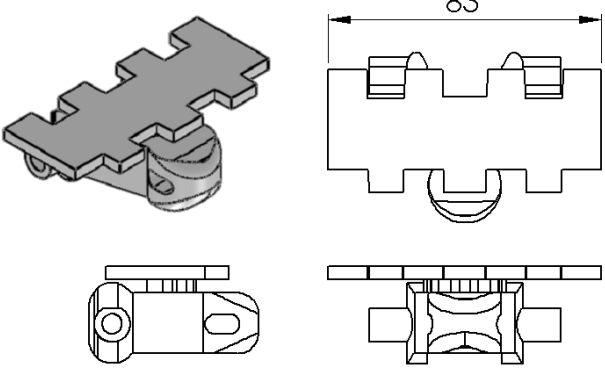

Plain chain 平面鏈條

Chain	Link

F5110434   F5110433