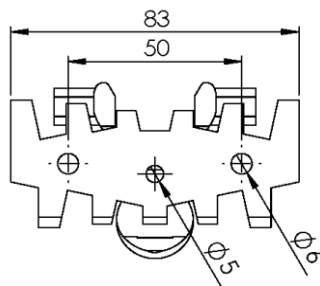

## Plain chain 平面鏈條

Chain	Link
F5110388	F5110387

# F85

Pitch  
33.5mm

F45  
FT  
FS  
FL  
F65  
FM  
**F85**

Cleated chain 檔板鏈條

Chain	Link
-------	------

F5110386	F5110385
----------	----------

V-block

FH  
FK  
FB  
Spiral  
FW  
IDX

Universal chain 多功能鏈條

Chain	Link
-------	------

FBTF 5A85U	F5110375
------------	----------

Cleated chain 檔板鏈條

Chain	Link	DIM.
-------	------	------

FBTF 5A85X_A	n.a.	
FBTF 5A85X15A	F5110372	h=15
FBTF 5A85X30A	F5110374	h=30