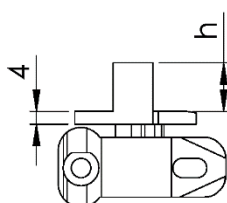

# F85

Pitch  
33.5mm

F45  
FT  
FS  
FL  
F65  
FM  
**F85**

Cleated chain 檔板鏈條

Chain	Link
-------	------

F5110386	F5110385
----------	----------

V-block

FH  
FK  
FB  
Spiral  
FW  
IDX

Universal chain 多功能鏈條

Chain	Link
-------	------

FBTF 5A85U	F5110375
------------	----------

Cleated chain 檔板鏈條

Chain	Link	DIM.
-------	------	------

FBTF 5A85X_A	n.a.	
FBTF 5A85X15A	F5110372	h=15
FBTF 5A85X30A	F5110374	h=30

# F85

Pitch  
33.5mm

Flexible cleat chain 彈性鏈條

Chain	Link
FBTE 5A85B	F5110461

**F45**

**FT**

**FS**

**FL**