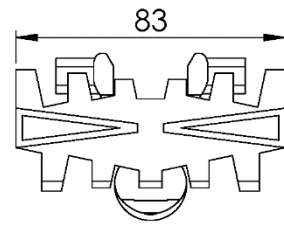

## Plain chain 平面鏈條

Chain	Link
F5110388	F5110387

# F85

Pitch  
33.5mm

F45  
FT  
FS  
FL  
F65  
FM  
**F85**

Cleated chain 檔板鏈條

Chain	Link
-------	------

F5110386	F5110385
----------	----------

V-block

FH  
FK  
FB  
Spiral  
FW  
IDX

Universal chain 多功能鏈條

Chain	Link
-------	------

FBTF 5A85U	F5110375
------------	----------

Cleated chain 檔板鏈條

Chain	Link	DIM.
-------	------	------

FBTF 5A85X_A	n.a.	
FBTF 5A85X15A	F5110372	h=15
FBTF 5A85X30A	F5110374	h=30

# F85

Pitch  
33.5mm

Flexible cleat chain 彈性鏈條

Chain	Link
FBTE 5A85B	F5110461

**F45**

**FT**

**FS**

**FL**