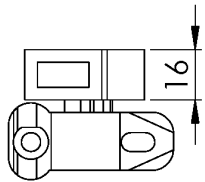

## Plain chain 平面鏈條

Chain	Link
F5110388	F5110387

# F85

Pitch  
33.5mm

F45  
FT  
FS  
FL  
F65  
FM  
**F85**

Cleated chain 檔板鏈條

Chain	Link
-------	------

F5110386	F5110385
----------	----------

V-block

FH  
FK  
FB  
Spiral  
FW  
IDX

Universal chain 多功能鏈條

Chain	Link
-------	------

FBTF 5A85U	F5110375
------------	----------

Cleated chain 檔板鏈條

Chain	Link	DIM.
-------	------	------

FBTF 5A85X_A	n.a.	
FBTF 5A85X15A	F5110372	h=15
FBTF 5A85X30A	F5110374	h=30