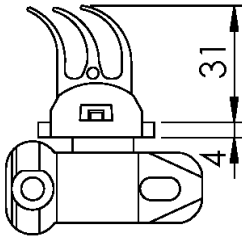

Flexible cleat chain 彈性鏈條

Chain	Link
FBTE 5A85C	F5059812

Cleat top 彈性頂部 FBTX 75C

Basic link 鏈條底座 FBTM 83

FH

FK

FB

Spiral

FW

IDX