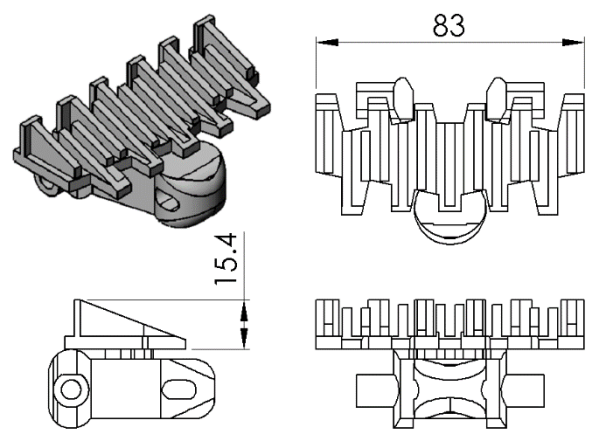

## Friction top chain 阻滑鏈條

Chain	Link
-------	------

FBTE 5A85DV                      FBTM 83DV

Cleat top 彈性頂部                      FBTX 75DV

Basic link 鏈條底座                      FBTM 83

- FH
- FK
- FB
- Spiral
- FW
- IDX

## Cleated chain 檔板鏈條

Chain	Link
-------	------

F5995243                      F5110413