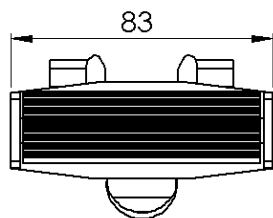

Flexible cleat chain 彈性鏈條

Chain	Link
FBTE 5A85D	F5110381

Cleat top 彈性頂部 FBTX 75D

Basic link 鏈條底座 FBTM 83