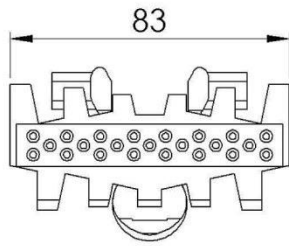

## Plain chain 平面鏈條

Chain	Link
F5110388	F5110387

# F85

Pitch  
33.5mm

F45  
FT  
FS  
FL  
F65  
FM  
**F85**

Cleated chain 檔板鏈條

Chain	Link
-------	------

F5110386	F5110385
----------	----------

V-block

FH  
FK  
FB  
Spiral  
FW  
IDX

Universal chain 多功能鏈條

Chain	Link
-------	------

FBTF 5A85U	F5110375
------------	----------

Cleated chain 檔板鏈條

Chain	Link	DIM.
-------	------	------

FBTF 5A85X_A	n.a.	
FBTF 5A85X15A	F5110372	h=15
FBTF 5A85X30A	F5110374	h=30

# F85

Pitch  
33.5mm

Flexible cleat chain 彈性鏈條

Chain	Link
FBTE 5A85B	F5110461

**F45**

**FT**

**FS**

**FL**