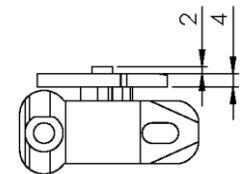

## Plain chain 平面鏈條

Chain	Link
F5110388	F5110387

# F85

Pitch  
33.5mm

F45  
FT  
FS  
FL  
F65  
FM  
**F85**

Cleated chain 檔板鏈條

Chain	Link
-------	------

F5110386	F5110385
----------	----------

V-block

FH  
FK  
FB  
Spiral  
FW  
IDX

Universal chain 多功能鏈條

Chain	Link
-------	------

FBTF 5A85U	F5110375
------------	----------

Cleated chain 檔板鏈條

Chain	Link	DIM.
-------	------	------

FBTF 5A85X_A	n.a.	
FBTF 5A85X15A	F5110372	h=15
FBTF 5A85X30A	F5110374	h=30