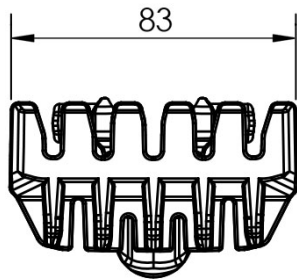

F45

FT

FS

FL

F65

FM

F85

Plain chain 平面鏈條

Chain	Link
FBTP 5A85K	FLX1004627