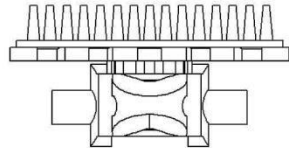

## Plain chain 平面鏈條

Chain	Link
F5110388	F5110387

# F85

Pitch  
33.5mm

F45  
FT  
FS  
FL  
F65  
FM  
**F85**

Cleated chain 檔板鏈條

Chain	Link
-------	------

F5110386	F5110385
----------	----------

V-block

FH  
FK  
FB  
Spiral  
FW  
IDX

Universal chain 多功能鏈條

Chain	Link
-------	------

FBTF 5A85U	F5110375
------------	----------

Cleated chain 檔板鏈條

Chain	Link	DIM.
-------	------	------

FBTF 5A85X_A	n.a.	
FBTF 5A85X15A	F5110372	h=15
FBTF 5A85X30A	F5110374	h=30

# F85

Pitch  
33.5mm

Flexible cleat chain 彈性鏈條

Chain	Link
FBTE 5A85B	F5110461

**F45**

**FT**

**FS**

**FL**