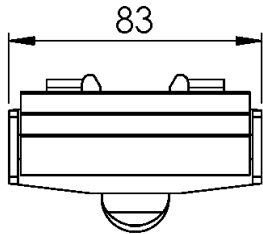

Flexible cleat chain 彈性鏈條

Chain	Link
FBTE 5A85C	F5059812

Cleat top 彈性頂部 FBTX 75C

Basic link 鏈條底座 FBTM 83

FH

FK

FB

Spiral

FW

IDX