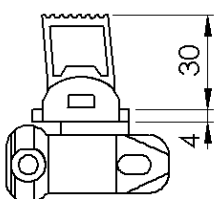

Flexible cleat chain 彈性鏈條

Chain	Link
FBTE 5A85D	F5110381

Cleat top 彈性頂部 FBTX 75D

Basic link 鏈條底座 FBTM 83