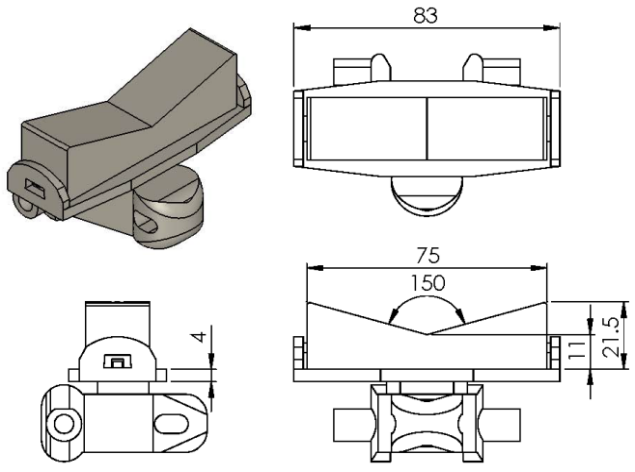

F85

Pitch
33.5mm

- F45
- FT
- FS
- FL
- F65
- FM
- **F85**

Friction top chain 阻滑鏈條

Chain	Link

FBTE 5A85DV   FBTM 83DV

Cleat top 彈性頂部   FBTX 75DV

Basic link 鏈條底座   FBTM 83

- FH
- FK
- FB
- Spiral
- FW
- IDX